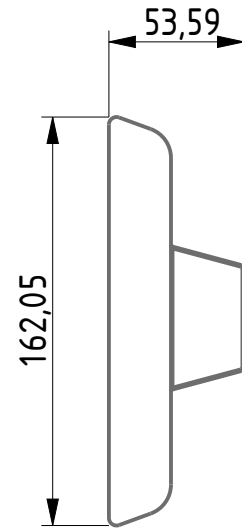

ECHELLE 0,250

ECHELLE 0,250

Titre:		3x10 Emitter			
Désignation:		Enceinte HyperSound			
Masse:	820g	Dessinateur :		Pierre Ledanois	
Volume:	836934,172 mm ²	Validé par:		-	
Format:	A3	Echelle:	1:3	Date:	21.10.2020