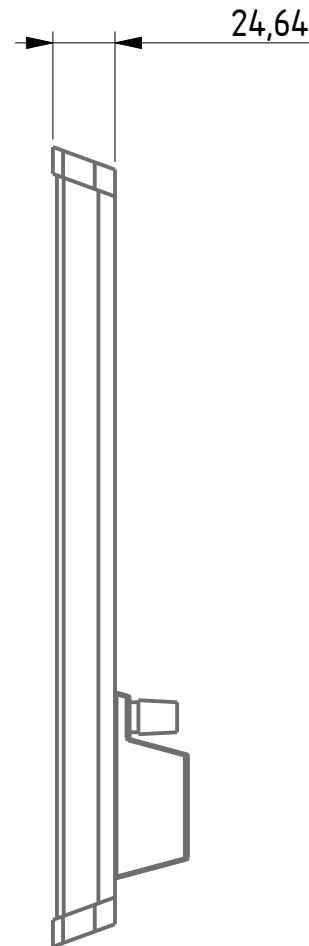

ECHELLE 0,250

ECHELLE 0,250

Titre:		3x10 Emitter			
Désignation:		Enceinte HyperSound			
Masse:	820g	Dessinateur :		Pierre Ledanois	
Volume:	836934,172 mm ²	Validé par:		-	
Format:	A3	Echelle:	1:3	Date:	21.10.2020