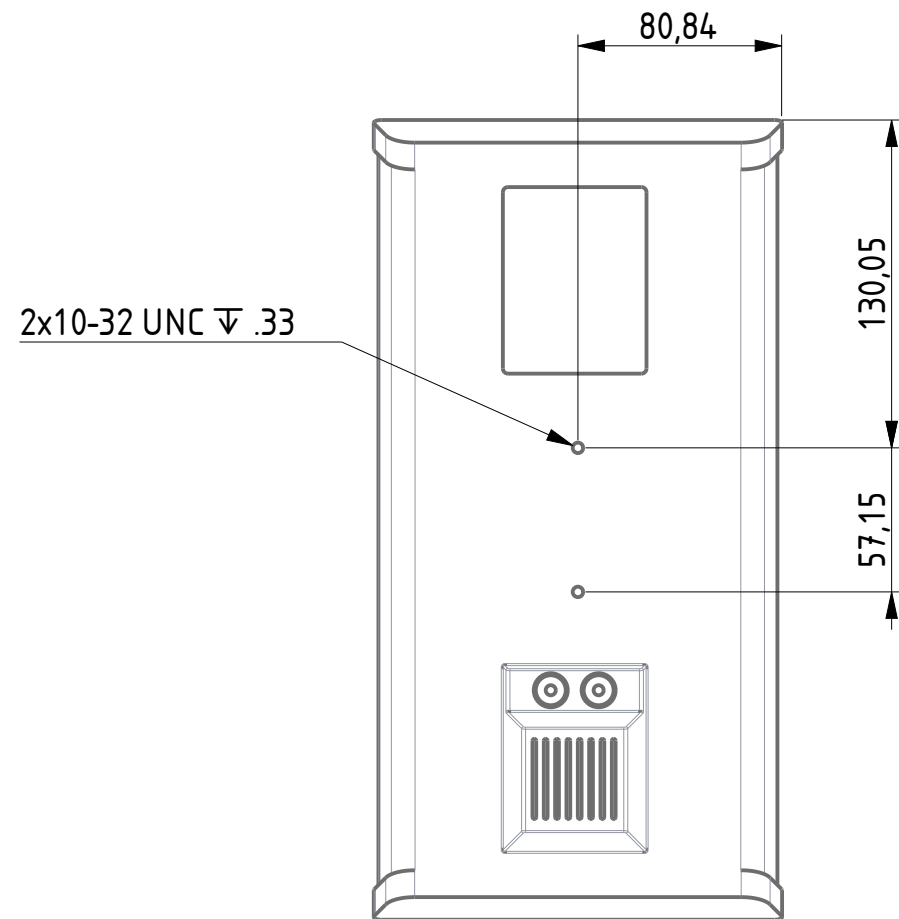

ECHELLE 0,250

ECHELLE 0,250

Titre:		3x10 Emitter			
Désignation:		Enceinte HyperSound			
Masse:	820g	Dessinateur :		Pierre Ledanois	
Volume:	836934,172 mm ²	Validé par:		-	
Format:	A3	Echelle:	1:3	Date:	21.10.2020