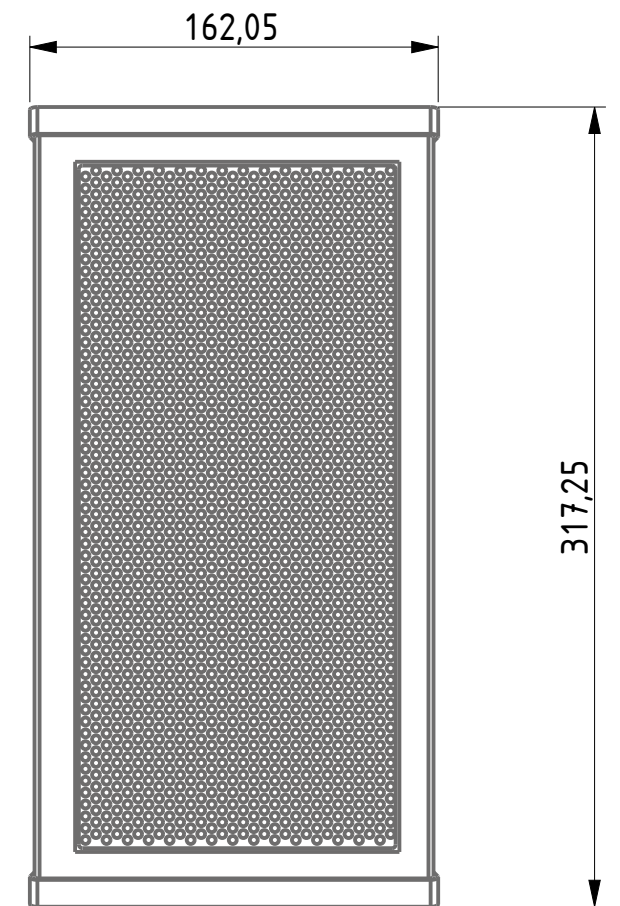

ECHELLE 0,250

ECHELLE 0,250

Titre:		3x10 Emitter			
Désignation:		Enceinte HyperSound			
Masse:	820g	Dessinateur :		Pierre Ledanois	
Volume:	836934,172 mm ²	Validé par:		-	
Format:	A3	Echelle:	1:3	Date:	21.10.2020