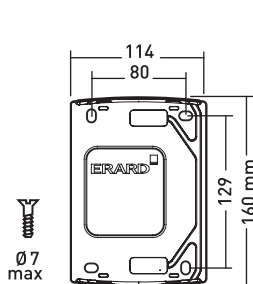

Ref. 002497

GENCOD 318528 002497 1

VESA JUSQU'À 200X200

19° - 30°

30 KG

+/- 30°  
(varie selon  
la taille de  
l'écran)VESA  
50, 75, 100,  
200x100  
200x200

Ref. 002447

GENCOD 318528 002447 6

VESA JUSQU'À 200X100 ET 600X400

30° - 50°

50 KG

+/- 30°  
(varie selon  
la taille de  
l'écran)VESA  
jusqu'à  
600x400