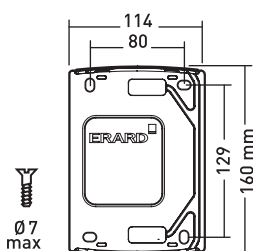

Ref. 002497

GENCOD 318528 002497 1

VESA JUSQU'À 200X200

19° - 30°

30 KG

+/- 30°  
(varie selon  
la taille de  
l'écran)VESA  
50, 75, 100,  
200x100  
200x200

Ref. 002447

GENCOD 318528 002447 6

VESA JUSQU'À 200X100 ET 600X400

30° - 50°

50 KG

+/- 30°  
(varie selon  
la taille de  
l'écran)VESA  
jusqu'à  
600x400