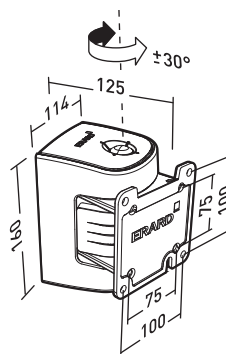

## Supports motorisés

TWISTO® pour écran plat est un support mural avec rotation motorisée.  
Où que vous soyez dans la pièce, il vous permet d'orienter l'écran avec une télécommande infrarouge (récepteur infrarouge déporté).  
Le modèle 2447 permet 3 positions de réglage en hauteur.  
Un jeu complet de visserie est fourni avec les 2 modèles.

Ref. 002497

GENCOD 318528 002497 1

VESA JUSQU'À 200X200

19° - 30°

30 KG

+/- 30°  
(varie selon  
la taille de  
l'écran)VESA  
50, 75, 100,  
200x100  
200x200

Ref. 002447

GENCOD 318528 002447 6