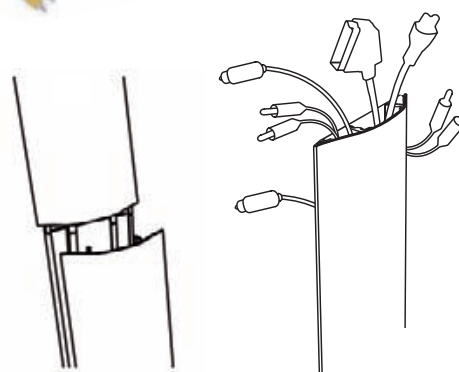

Slim - Goulotte passe-câbles

Ref. **007978 - 1100 mm** GENCOD 318528 007978 0

Ref. **007849 - 650 mm** GENCOD 318528 007849 3

NEW

existe en 1,10 m

- À coller ou à visser au mur ; peut être coupée à la longueur souhaitée ; peut être peinte ou tapissée.
- Installation facile des câbles par clipsage ; sortie des câbles centrale ou latérale ; vendue sans câbles
- Assemblage de plusieurs goulottes possible

Slim - Tablette

Ref. **035490** GENCOD 318528 035490 0

- Discrète, la Slim tablette se dissimule sous votre périphérique
- Spécialement conçu pour s'adapter à la Slim goulotte, elle est aussi utilisable indépendamment
- Passage de câbles intégré sous la tablette et à capacité ajustable dans la goulotte
- Equerre en acier époxy noir et tablette sécurisée par une vis

- Epaisseur du verre : 5 mm
- Largeur : 430 mm
- Profondeur : 350 mm
- Décalage de 5 mm par rapport au mur
- Goulotte de 300 mm