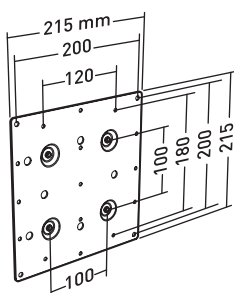

Les APPLIK® pour écrans de très grande taille sont disponibles en version fixe et SLIM avec un écartement du mur de 41,5 mm pour un effet finesse de l'écran renforcé.

Les 2 bras verticaux permettent un entraxe vertical maximal de fixation pour écrans jusqu'à 800 mm. Un niveau à bulle et un jeu complet de visserie sont fournis en standard.

Ref. **045040**

GENCOD 318528 045040 4

SUPPORT FIXE

Plaques adaptatrices

Ref. **002491**

GENCOD 318528 002491 9

Pour écrans équipés d'un système de fixation VESA 200x100, 200x200, JVC 120x180 sur tout support muni d'un système de fixation VESA 100.

Ref. **045500**

GENCOD 318528 45500 3

Pour écrans équipés d'un système de fixation VESA 200x100, 200x200, JVC 120x180, 200x300, 300x300, 400x400 sur tout support muni d'un système de fixation VESA 100 et 200.