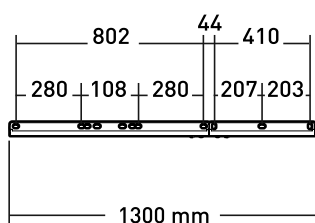

Les APPLIK® pour écrans de très grande taille sont disponibles en version fixe et SLIM avec un écartement du mur de 41,5 mm pour un effet finesse de l'écran renforcé.

Les 2 bras verticaux permettent un entraxe vertical maximal de fixation pour écrans jusqu'à 800 mm. Un niveau à bulle et un jeu complet de visserie sont fournis en standard.

Ref. **045040**

GENCOD 318528 045040 4

SUPPORT FIXE

Plaques adaptatrices

Ref. **002491**

GENCOD 318528 002491 9

Pour écrans équipés d'un système de fixation VESA 200x100, 200x200, JVC 120x180 sur tout support muni d'un système de fixation VESA 100.

Ref. **045500**

GENCOD 318528 45500 3

Pour écrans équipés d'un système de fixation VESA 200x100, 200x200, JVC 120x180, 200x300, 300x300, 400x400 sur tout support muni d'un système de fixation VESA 100 et 200.