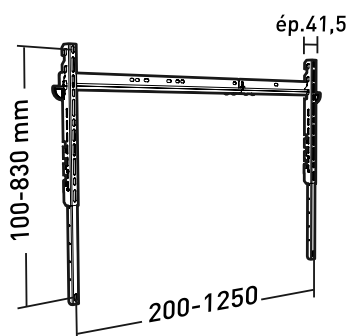

Les APPLIK® pour écrans de très grande taille sont disponibles en version fixe et SLIM avec un écartement du mur de 41,5 mm pour un effet finesse de l'écran renforcé.

Les 2 bras verticaux permettent un entraxe vertical maximal de fixation pour écrans jusqu'à 800 mm. Un niveau à bulle et un jeu complet de visserie sont fournis en standard.

Ref. **045040**

GENCOD 318528 045040 4

SUPPORT FIXE

Plaques adaptatrices

Ref. **002491**

GENCOD 318528 002491 9

Pour écrans équipés d'un système de fixation VESA 200x100, 200x200, JVC 120x180 sur tout support muni d'un système de fixation VESA 100.

Ref. **045500**

GENCOD 318528 45500 3

Pour écrans équipés d'un système de fixation VESA 200x100, 200x200, JVC 120x180, 200x300, 300x300, 400x400 sur tout support muni d'un système de fixation VESA 100 et 200.