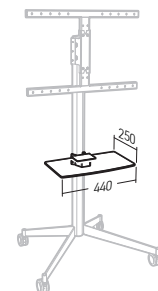

# KANA1600XXL

Ref **039260** - Métal EAN 318528039260 5  
 Ref **039360** - Bois EAN 318528039360 2

PIED TV MOBILE OU FIXE POUR ECRANS DE 40" A 80"

**XXL** 40"-80"  
101 - 203 cm

# LES ACCESSOIRES KANA

KANA Tablette Ref **039290** EAN 318528 039290 2 TABLETTE PORTE-PÉRIPHÉRIQUE POUR PIED TV KANA

Réglable en hauteur.  
Tablette en verre trempé 6mm  
Dimensions Tablette utile : 438 x 240  
Épaisseur du Bloc tablette : 56 mm

KANA Player Ref **039291** EAN 318528 039291 9 SUPPORT PORTE-PÉRIPHÉRIQUE (DOS ÉCRAN) POUR PIED TV KANA

Acier de 1.5 mm, peinture époxy noire  
Maintenance du périphérique par 2 sandows  
Réversible droite gauche : Oui  
Dimensions du player (HxLxP) : 204 x 163 x 49 mm

KANA Sound Ref **039289** EAN 318528 039289 6 SUPPORT UNIVERSEL DE BARRE DE SON POUR PIED TV KANA

Installation sur la colonne, hauteur de réglage libre  
2 possibilités de fixation de la barre son : à l'arrière ou sur équerres  
Poids max de la barre de son : 7kg