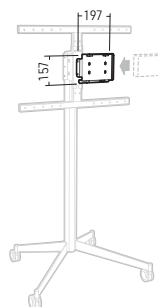

# KANA1600XXL

Ref **039260** - Métal EAN 318528039260 5  
 Ref **039360** - Bois EAN 318528039360 2

PIED TV MOBILE OU FIXE POUR ECRANS DE 40" A 80"

**XXL** 40"-80"  
101 - 203 cm

# LES ACCESSOIRES KANA

KANA Tablette Ref **039290** EAN 318528 039290 2 TABLETTE PORTE-PÉRIPHÉRIQUE POUR PIED TV KANA

Réglable en hauteur.  
Tablette en verre trempé 6mm  
Dimensions Tablette utile : 438 x 240  
Épaisseur du Bloc tablette : 56 mm

KANA Player Ref **039291** EAN 318528 039291 9 SUPPORT PORTE-PÉRIPHÉRIQUE (DOS ÉCRAN) POUR PIED TV KANA

Acier de 1.5 mm, peinture époxy noire  
Maintenance du périphérique par 2 sandows  
Réversible droite gauche : Oui  
Dimensions du player (HxLxP) : 204 x 163 x 49 mm

KANA Sound Ref **039289** EAN 318528 039289 6 SUPPORT UNIVERSEL DE BARRE DE SON POUR PIED TV KANA

Installation sur la colonne, hauteur de réglage libre  
2 possibilités de fixation de la barre son : à l'arrière ou sur équerres  
Poids max de la barre de son : 7kg