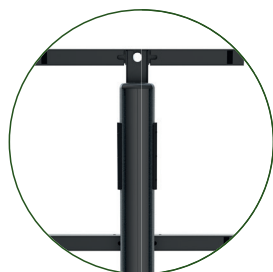

Goulotte et traverse passe câble