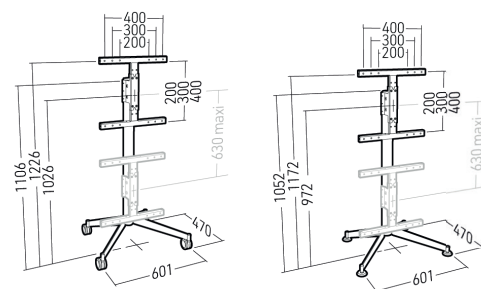

# KANA, et tout devient possible !

- Livré avec 4 roulettes multidirectionnelles et 4 patins fixes
- Roulettes en nylon de diamètre 65 mm avec bandes de roulement en élastomère et patins en polypropylène (PP) de diamètre 57 mm, ajustables en hauteur
- Colonne bois: hêtre contre collé massif, épaisseur 52 mm, vernis polyuréthane, teinte claire.
- Colonne acier : acier, épaisseur 5 mm, peinture polyester ultra-mat, couleur gris fonte.
- Pieds : acier, épaisseur 6mm, peinture époxy noire
- Réglage possible de la hauteur de l'écran
- Gestion des câbles à l'arrière de la colonne (goulotte pleine hauteur)
- Compatible avec tout type d'écran (LCD, LED, QLED, OLED, miniLED)

## KANA1200L

Ref **039220** - Métal EAN 318528 039220 9  
 Ref **039320** - Bois EAN 318528 039320 6

**L** 30"-55"  
76 - 140 cm

PIED TV MOBILE OU FIXE POUR ECRANS DE 30" A 55"