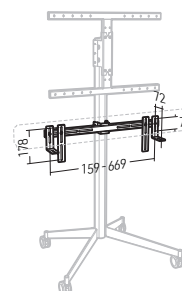

# LES ACCESSOIRES KANA

KANA Tablette Ref **039290** EAN 318528 039290 2 TABLETTE PORTE-PÉRIPHÉRIQUE POUR PIED TV KANA

Réglable en hauteur.  
Tablette en verre trempé 6mm  
Dimensions Tablette utile : 438 x 240  
Épaisseur du Bloc tablette : 56 mm

KANA Player Ref **039291** EAN 318528 039291 9 SUPPORT PORTE-PÉRIPHÉRIQUE (DOS ÉCRAN) POUR PIED TV KANA

Acier de 1.5 mm, peinture époxy noire  
Maintenance du périphérique par 2 sandows  
Réversible droite gauche : Oui  
Dimensions du player (HxLxP) : 204 x 163 x 49 mm

KANA Sound Ref **039289** EAN 318528 039289 6 SUPPORT UNIVERSEL DE BARRE DE SON POUR PIED TV KANA

Installation sur la colonne, hauteur de réglage libre  
2 possibilités de fixation de la barre son : à l'arrière ou sur équerres  
Poids max de la barre de son : 7kg