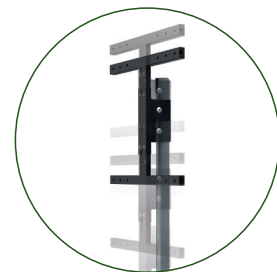

# KANA, et tout devient possible !

- Livré avec 4 roulettes multidirectionnelles et 4 patins fixes
- Roulettes en nylon de diamètre 65 mm avec bandes de roulement en élastomère et patins en polypropylène (PP) de diamètre 57 mm, ajustables en hauteur
- Colonne bois: hêtre contre collé massif, épaisseur 52 mm, vernis polyuréthane, teinte claire.
- Colonne acier : acier, épaisseur 5 mm, peinture polyester ultra-mat, couleur gris fonte.
- Pieds : acier, épaisseur 6mm, peinture époxy noire
- Réglage possible de la hauteur de l'écran
- Gestion des câbles à l'arrière de la colonne (goulotte pleine hauteur)
- Compatible avec tout type d'écran (LCD, LED, QLED, OLED, miniLED)

Grande latitude de réglage de la hauteur de l'écran

Très belle finition, peinture epoxy texturé fine

Système d'accroche de l'écran Compatible avec tous les écrans LCD/LED/miniLED/OLED

Livré avec des roulettes et des patins