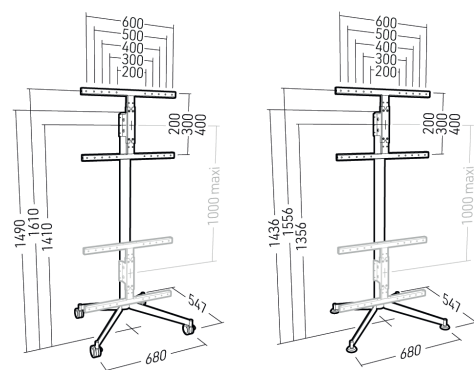

# KANA1600XXL

Ref **039260** - Métal EAN 318528039260 5  
 Ref **039360** - Bois EAN 318528039360 2

PIED TV MOBILE OU FIXE POUR ECRANS DE 40" A 80"

**XXL** 40"-80"  
101 - 203 cm

# LES ACCESSOIRES KANA

KANA Tablette Ref **039290** EAN 318528 039290 2 TABLETTE PORTE-PÉRIPHÉRIQUE POUR PIED TV KANA

Réglable en hauteur.  
Tablette en verre trempé 6mm  
Dimensions Tablette utile : 438 x 240  
Épaisseur du Bloc tablette : 56 mm

KANA Player Ref **039291** EAN 318528 039291 9 SUPPORT PORTE-PÉRIPHÉRIQUE (DOS ÉCRAN) POUR PIED TV KANA

Acier de 1.5 mm, peinture époxy noire  
Maintenance du périphérique par 2 sandows  
Réversible droite gauche : Oui  
Dimensions du player (HxLxP) : 204 x 163 x 49 mm

# KANA, et tout devient possible !

- Livré avec 4 roulettes multidirectionnelles et 4 patins fixes
- Roulettes en nylon de diamètre 65 mm avec bandes de roulement en élastomère et patins en polypropylène (PP) de diamètre 57 mm, ajustables en hauteur
- Colonne bois: hêtre contre collé massif, épaisseur 52 mm, vernis polyuréthane, teinte claire.
- Colonne acier : acier, épaisseur 5 mm, peinture polyester ultra-mat, couleur gris fonte.
- Pieds : acier, épaisseur 6mm, peinture époxy noire
- Réglage possible de la hauteur de l'écran
- Gestion des câbles à l'arrière de la colonne (goulotte pleine hauteur)
- Compatible avec tout type d'écran (LCD, LED, QLED, OLED, miniLED)