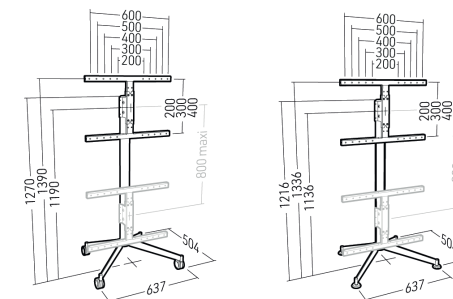

# KANA, et tout devient possible !

- Livré avec 4 roulettes multidirectionnelles et 4 patins fixes
- Roulettes en nylon de diamètre 65 mm avec bandes de roulement en élastomère et patins en polypropylène (PP) de diamètre 57 mm, ajustables en hauteur
- Colonne bois: hêtre contre collé massif, épaisseur 52 mm, vernis polyuréthane, teinte claire.
- Colonne acier : acier, épaisseur 5 mm, peinture polyester ultra-mat, couleur gris fonte.
- Pieds : acier, épaisseur 6mm, peinture époxy noire
- Réglage possible de la hauteur de l'écran
- Gestion des câbles à l'arrière de la colonne (goulotte pleine hauteur)
- Compatible avec tout type d'écran (LCD, LED, QLED, OLED, miniLED)

## KANA1200L

Ref **039220** - Métal EAN 318528 039220 9  
 Ref **039320** - Bois EAN 318528 039320 6

**L** 30"-55"  
76 - 140 cm

PIED TV MOBILE OU FIXE POUR ECRANS DE 30" A 55"

## KANA1400XL

Ref **039240** - Métal EAN 318528 039240 7  
 Ref **039340** - Bois EAN 318528 039340 4

**XXL** 40"-80"  
101 - 203 cm

PIED TV MOBILE OU FIXE POUR ECRANS DE 40" A 80"

KANA1200L

KANA1400XL