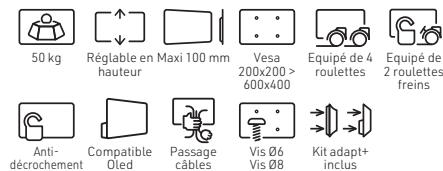

# KANA1600XXL

Ref **039260** - Métal EAN 318528039260 5  
 Ref **039360** - Bois EAN 318528039360 2

PIED TV MOBILE OU FIXE POUR ECRANS DE 40" A 80"

**XXL** 40"-80"  
101 - 203 cm