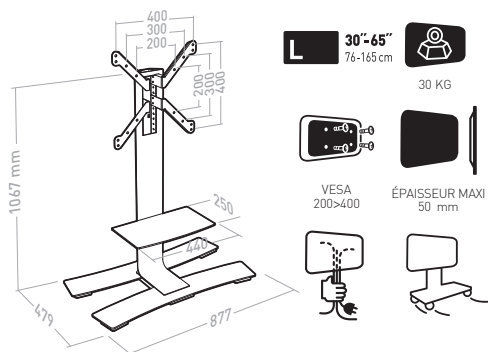

- Réglage de l'écran en hauteur
- Tablette en verre trempé clair
- Peinture époxy
- Colonne largeur 150 mm

Gestion des câbles
dans la colonne

2 couleurs disponibles :
Blanc ou Noir

Logement multiprise

Tablette réglable
en hauteur

- Réglage de l'écran en hauteur sur 125 mm
- Réglage en hauteur de la tablette +/- 75 mm
- Socle en acier 6 mm
- 6 roulettes multidirectionnelles Ø35 mm

Will 1400 XL

Ref.	039040 - Blanc	GENCOD	318528 039040 3
Ref.	039041 - Blanc + tablette	GENCOD	318528 039041 0
Ref.	039050 - Noir	GENCOD	318528 039050 2
Ref.	039051 - Noir + tablette	GENCOD	318528 039051 9

- Réglage de l'écran en hauteur sur 125 mm
- Réglage en hauteur de la tablette +/- 100 mm
- Socle en acier 8 mm
- 6 roulettes multidirectionnelles Ø35 mm
- Positionnement écran portrait ou paysage (sauf VESA 600x400)