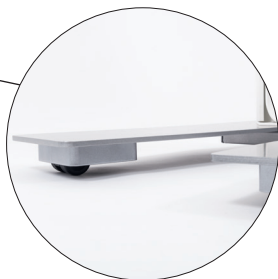

- Réglage de l'écran en hauteur
- Tablette en verre trempé clair
- Peinture époxy
- Colonne largeur 150 mm

Gestion des câbles
dans la colonne

2 couleurs disponibles :
Blanc ou Noir

Logement multiprise

Tablette réglable
en hauteur

Roulettes
multidirectionnelles

Will 1050 L

Ref.	039020 - Blanc	GENCOD	318528 039020 5
Ref.	039021 - Blanc + tablette	GENCOD	318528 039021 2
Ref.	039030 - Noir	GENCOD	318528 039030 4
Ref.	039031 - Noir + tablette	GENCOD	318528 039031 1

- Réglage de l'écran en hauteur sur 125 mm
- Réglage en hauteur de la tablette +/- 75 mm
- Socle en acier 6 mm
- 6 roulettes multidirectionnelles Ø35 mm

Will 1400 XL

Ref.	039040 - Blanc	GENCOD	318528 039040 3
Ref.	039041 - Blanc + tablette	GENCOD	318528 039041 0
Ref.	039050 - Noir	GENCOD	318528 039050 2
Ref.	039051 - Noir + tablette	GENCOD	318528 039051 9