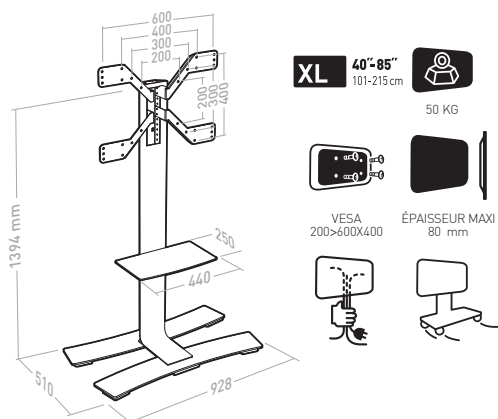

- Réglage de l'écran en hauteur
- Tablette en verre trempé clair
- Peinture époxy
- Colonne largeur 150 mm

Gestion des câbles
dans la colonne

2 couleurs disponibles :
Blanc ou Noir

Logement multiprise

Tablette réglable
en hauteur

Roulettes
multidirectionnelles

Will 1050 L

Ref.	039020 - Blanc	GENCOD	318528 039020 5
Ref.	039021 - Blanc + tablette	GENCOD	318528 039021 2
Ref.	039030 - Noir	GENCOD	318528 039030 4
Ref.	039031 - Noir + tablette	GENCOD	318528 039031 1

- Réglage de l'écran en hauteur sur 125 mm
- Réglage en hauteur de la tablette +/- 75 mm
- Socle en acier 6 mm
- 6 roulettes multidirectionnelles Ø35 mm

Will 1400 XL

Ref.	039040 - Blanc	GENCOD	318528 039040 3
Ref.	039041 - Blanc + tablette	GENCOD	318528 039041 0
Ref.	039050 - Noir	GENCOD	318528 039050 2
Ref.	039051 - Noir + tablette	GENCOD	318528 039051 9

- Réglage de l'écran en hauteur sur 125 mm
- Réglage en hauteur de la tablette +/- 100 mm
- Socle en acier 8 mm
- 6 roulettes multidirectionnelles Ø35 mm
- Positionnement écran portrait ou paysage (sauf VESA 600x400)