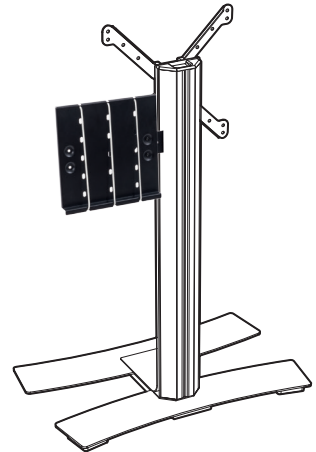

- Réglage de l'écran en hauteur
- Tablette en verre trempé clair
- Peinture époxy
- Colonne largeur 150 mm

Gestion des câbles
dans la colonne

2 couleurs disponibles :
Blanc ou Noir

Logement multiprise

Tablette réglable
en hauteur

- Réglage de l'écran en hauteur sur 125 mm
- Réglage en hauteur de la tablette +/- 100 mm
- Socle en acier 8 mm
- 6 roulettes multidirectionnelles Ø35 mm
- Positionnement écran portrait ou paysage (sauf VESA 600x400)

- Tablette en option

Tablette

Ref. **039080 - Blanc** GENCOD 318528 039080 9

Ref. **039090 - Noir** GENCOD 318528 039090 8

- Tablette additionnelle porte périphérique
- Réglable en hauteur
- Tablette en verre trempé de 6 mm - Poids maxi 5 kg
- Dimensions : 440 X 250 mm
- Épaisseur totale : 72 mm

Box-Up

Ref. **038401** GENCOD 318528 038401 3

- Support porte périphérique positionné derrière l'écran sur la colonne
- Support en acier peinture époxy noire
- Maintien du périphérique par 3 sandows
- Reversible droite / gauche