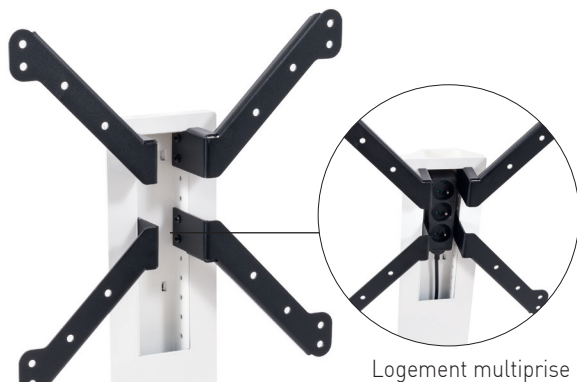

Will

Et votre écran devient mobile !

ORIGINE
FRANCE[®]
GARANTIE

BVCert. 6164725

ERARD[®]

Will 1050 **L**, 1400 **XL** et 1600 **XL**

Retrouvez la vidéo Will
www.erard.com/will

CARACTÉRISTIQUES TECHNIQUES

- Réglage de l'écran en hauteur
- Tablette en verre trempé clair
- Peinture époxy
- Colonne largeur 150 mm

Gestion des câbles
dans la colonne

2 couleurs disponibles :
Blanc ou Noir

Logement multiprise

Tablette réglable
en hauteur

- Réglage de l'écran en hauteur sur 125 mm
- Réglage en hauteur de la tablette +/- 75 mm
- Socle en acier 6 mm
- 6 roulettes multidirectionnelles Ø35 mm

Will 1400 XL

Ref.	039040 - Blanc	GENCOD	318528 039040 3
Ref.	039041 - Blanc + tablette	GENCOD	318528 039041 0
Ref.	039050 - Noir	GENCOD	318528 039050 2
Ref.	039051 - Noir + tablette	GENCOD	318528 039051 9

- Réglage de l'écran en hauteur sur 125 mm
- Réglage en hauteur de la tablette +/- 100 mm
- Socle en acier 8 mm
- 6 roulettes multidirectionnelles Ø35 mm
- Positionnement écran portrait ou paysage (sauf VESA 600x400)