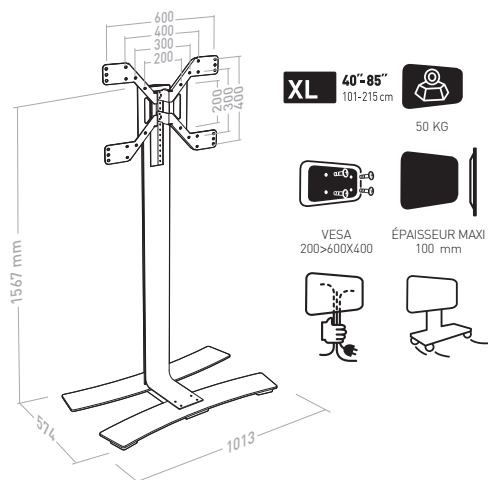

Will 1600 XL

Ref.	039060 - Blanc	GENCOD	318528 039060 1
Ref.	039070 - Noir	GENCOD	318528 039070 0

- Réglage de l'écran en hauteur sur 200 mm
- Socle en acier 8 mm
- 10 roulettes multidirectionnelles Ø35 mm
- Positionnement écran portrait ou paysage

- Tablette en option