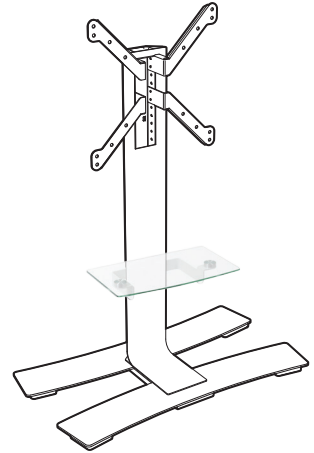

- Réglage de l'écran en hauteur
- Tablette en verre trempé clair
- Peinture époxy
- Colonne largeur 150 mm

Gestion des câbles
dans la colonne

2 couleurs disponibles :
Blanc ou Noir

Logement multiprise

Tablette réglable
en hauteur

- Réglage de l'écran en hauteur sur 125 mm
- Réglage en hauteur de la tablette +/- 100 mm
- Socle en acier 8 mm
- 6 roulettes multidirectionnelles Ø35 mm
- Positionnement écran portrait ou paysage (sauf VESA 600x400)

- Tablette en option

Tablette

Ref. **039080 - Blanc** GENCOD 318528 039080 9

Ref. **039090 - Noir** GENCOD 318528 039090 8

- Tablette additionnelle porte périphérique
- Réglable en hauteur
- Tablette en verre trempé de 6 mm - Poids maxi 5 kg
- Dimensions : 440 X 250 mm
- Épaisseur totale : 72 mm

Box-Up

Ref. **038401** GENCOD 318528 038401 3

- Support porte périphérique positionné derrière l'écran sur la colonne
- Support en acier peinture époxy noire
- Maintien du périphérique par 3 sandows
- Reversible droite / gauche