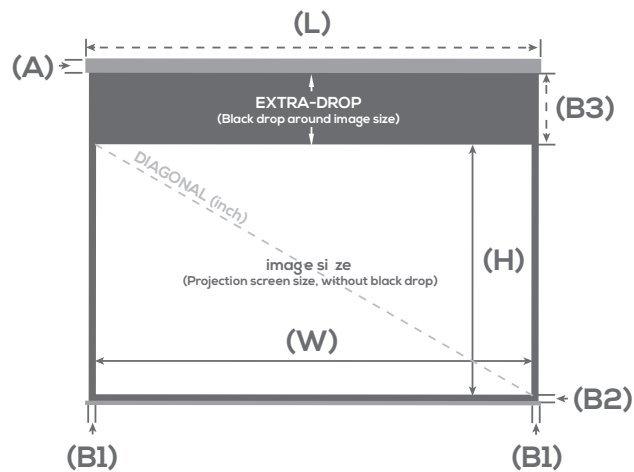

Crochet amovible pour installation suspendue

Côté du carter avec patte de fixation

CONDITIONNEMENT

Stockage horizontal nécessaire

Étiquettes

Formats	Toiles	REF LUMENE	Taille utile de l'image W x H cm	Diagonale (inch)	Dimensions hors-tout du carter L x A x P cm	Bords noirs et Extra-drop (mm)			Dimensions packaging (cm)	Poids net / brut (kg)	Code EAN
						Côtés (B1)	Bas (B2)	Haut (B3)			
4:3	BLANC MAT, BORDS NOIRS	CAPITOL HD 150 V	146 x 110	72	158 x 7 x 8	25	35	80	178 x 14 x 15	6,5 / 8,4	3700795159002
		CAPITOL HD 170 V	171 x 128	84	186 x 7 x 8	40	35	80	206 x 14 x 15	8,1 / 10,6	3700795159019
		CAPITOL HD 200 V	203 x 152	100	220 x 8 x 9	50	40	80	240 x 15 x 15	10,5 / 13,3	3700795159026
		CAPITOL HD 240 V	234 x 176	120	251 x 9 x 10	47	40	80	277 x 16 x 15	13,8 / 16,8	3700795159033
	CAPITOL HD 280 V	282 x 211	150	299 x 9 x 10	50	40	80	325 x 16 x 15	19,6 / 21,4	3700795159040	
	BLANC MAT, ENROULEMENT INVERSE	CAPITOL HD 150 VR	146 x 110	72	158 x 7 x 8	25	35	80	178 x 14 x 15	6,5 / 8,4	3700795159057
		CAPITOL HD 170 VR	171 x 128	84	186 x 7 x 8	40	35	80	206 x 14 x 15	8,1 / 10,6	3700795159064
		CAPITOL HD 200 VR	203 x 152	100	220 x 8 x 9	50	40	80	240 x 15 x 15	10,5 / 13,3	3700795159071
CAPITOL HD 240 VR		234 x 176	120	251 x 9 x 10	47	40	80	277 x 16 x 15	13,8 / 16,8	3700795159088	
CAPITOL HD 280 VR	282 x 211	130	299 x 9 x 10	50	40	80	325 x 16 x 15	19,6 / 21,4	3700795159095		
16:9	BLANC MAT, BORDS NOIRS	CAPITOL HD 150 C	155 x 87	70	172 x 7 x 8	50	35	700	198 x 14 x 15	7,5 / 9,5	3700795159101
		CAPITOL HD 170 C	171 x 96	77	186 x 7 x 8	40	35	700	206 x 14 x 15	8,1 / 10,6	3700795159118
		CAPITOL HD 200 C	203 x 115	92	167 x 7 x 8	50	60	500	240 x 15 x 15	10,5 / 13,3	3700795159125
		CAPITOL HD 240 C	234 x 132	106	251 x 9 x 10	47	40	500	277 x 16 x 15	13,8 / 16,8	3700795159132
		CAPITOL HD 280 C	282 x 159	127	299 x 9 x 10	50	40	300	325 x 16 x 15	19,6 / 21,4	3700795159149
	BLANC MAT, ENROULEMENT INVERSE	CAPITOL HD 150 CR	155 x 87	70	167 x 7 x 8	50	35	700	198 x 14 x 15	7,5 / 9,5	3700795159156
		CAPITOL HD 170 CR	171 x 96	77	186 x 7 x 8	30	35	700	206 x 14 x 15	8,1 / 10,6	3700795159163
		CAPITOL HD 200 CR	203 x 115	92	220 x 8 x 9	50	60	500	240 x 15 x 15	10,5 / 13,3	3700795159170
CAPITOL HD 240 CR	234 x 132	106	251 x 9 x 10	47	40	500	277 x 16 x 15	13,8 / 16,8	3700795159187		
CAPITOL HD 280 CR	282 x 159	127	299 x 9 x 10	50	40	300	325 x 16 x 15	19,6 / 21,4	3700795159194		
16:10	BLANC MAT, BORDS NOIRS	CAPITOL HD 150 I	155 x 97	72	172 x 7 x 8	50	35	600	198 x 14 x 15	7,1 / 9,2	3700795160671
		CAPITOL HD 170 I	171 x 107	80	190 x 7 x 8	40	35	600	206 x 14 x 15	8,1 / 10,6	3700795160688
		CAPITOL HD 200 I	203 x 127	94	220 x 8 x 9	50	60	500	240 x 15 x 15	10,5 / 13,3	3700795160695
		CAPITOL HD 240 I	234 x 146	108	251 x 9 x 10	47	40	400	277 x 16 x 15	13,8 / 16,8	3700795160701
		CAPITOL HD 280 I	282 x 176	130	299 x 9 x 10	50	40	300	325 x 16 x 15	19,6 / 21,4	3700795160718
1:1	BLANC MAT, BORDS NOIRS	CAPITOL HD 150	152 x 152	84	165 x 7 x 8	25	35	80	185 x 14 x 15	7,1 / 9,2	3700795160725
		CAPITOL HD 170	178 x 178	99	190 x 7 x 8	23	35	80	210 x 14 x 15	8,4 / 11,1	3700795160732
		CAPITOL HD 200	203 x 203	113	220 x 8 x 9	50	40	80	240 x 15 x 15	13,8 / 16,8	3700795160749
		CAPITOL HD 240	234 x 234	92	251 x 9 x 10	47	40	80	277 x 16 x 15	19,6 / 21,4	3700795160756
2,35:1	BLANC MAT, BORDS NOIRS	CAPITOL HD 150 P	155 x 66	66	172 x 7 x 8	50	35	700	198 x 14 x 15	7,1 / 9,2	3700795160770
		CAPITOL HD 170 P	171 x 73	73	186 x 7 x 8	40	35	700	206 x 14 x 15	8,1 / 10,6	3700795160787
		CAPITOL HD 200 P	203 x 86	84	220 x 8 x 9	50	60	700	240 x 15 x 15	10,5/13,3	3700795160794
		CAPITOL HD 240 P	234 x 100	100	251 x 9 x 10	47	40	700	277 x 16 x 15	13,8 / 16,8	3700795160800
		CAPITOL HD 280 P	282 x 120	120	299 x 9 x 10	50	40	700	325 x 16 x 15	19,6 / 21,4	3700795160817