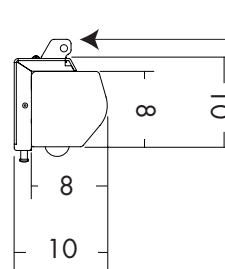

Crochet amovible pour installation suspendue

Côté du carter avec patte de fixation

CONDITIONNEMENT

Stockage horizontal nécessaire

Étiquettes

Formats	Toiles	REF LUMENE	Taille utile de l'image W x H cm	Diagonale (inch)	Dimensions hors-tout du carter L x A x P cm	Bords noirs et Extra-drop (mm)			Dimensions packaging (cm)	Poids net / brut (kg)	Code EAN
						Côtés (B1)	Bas (B2)	Haut (B3)			
4:3	BLANC MAT, BORDS NOIRS	CAPITOL HD 150 V	146 x 110	72	158 x 7 x 8	25	35	80	178 x 14 x 15	6,5 / 8,4	3700795159002
		CAPITOL HD 170 V	171 x 128	84	186 x 7 x 8	40	35	80	206 x 14 x 15	8,1 / 10,6	3700795159019
		CAPITOL HD 200 V	203 x 152	100	220 x 8 x 9	50	40	80	240 x 15 x 15	10,5 / 13,3	3700795159026
		CAPITOL HD 240 V	234 x 176	120	251 x 9 x 10	47	40	80	277 x 16 x 15	13,8 / 16,8	3700795159033
	CAPITOL HD 280 V	282 x 211	150	299 x 9 x 10	50	40	80	325 x 16 x 15	19,6 / 21,4	3700795159040	
	BLANC MAT, ENROULEMENT INVERSE	CAPITOL HD 150 VR	146 x 110	72	158 x 7 x 8	25	35	80	178 x 14 x 15	6,5 / 8,4	3700795159057
		CAPITOL HD 170 VR	171 x 128	84	186 x 7 x 8	40	35	80	206 x 14 x 15	8,1 / 10,6	3700795159064
		CAPITOL HD 200 VR	203 x 152	100	220 x 8 x 9	50	40	80	240 x 15 x 15	10,5 / 13,3	3700795159071
CAPITOL HD 240 VR		234 x 176	120	251 x 9 x 10	47	40	80	277 x 16 x 15	13,8 / 16,8	3700795159088	
CAPITOL HD 280 VR	282 x 211	130	299 x 9 x 10	50	40	80	325 x 16 x 15	19,6 / 21,4	3700795159095		
16:9	BLANC MAT, BORDS NOIRS	CAPITOL HD 150 C	155 x 87	70	172 x 7 x 8	50	35	700	198 x 14 x 15	7,5 / 9,5	3700795159101
		CAPITOL HD 170 C	171 x 96	77	186 x 7 x 8	40	35	700	206 x 14 x 15	8,1 / 10,6	3700795159118
		CAPITOL HD 200 C	203 x 115	92	167 x 7 x 8	50	60	500	240 x 15 x 15	10,5 / 13,3	3700795159125
		CAPITOL HD 240 C	234 x 132	106	251 x 9 x 10	47	40	500	277 x 16 x 15	13,8 / 16,8	3700795159132
		CAPITOL HD 280 C	282 x 159	127	299 x 9 x 10	50	40	300	325 x 16 x 15	19,6 / 21,4	3700795159149
	BLANC MAT, ENROULEMENT INVERSE	CAPITOL HD 150 CR	155 x 87	70	167 x 7 x 8	50	35	700	198 x 14 x 15	7,5 / 9,5	3700795159156
		CAPITOL HD 170 CR	171 x 96	77	186 x 7 x 8	30	35	700	206 x 14 x 15	8,1 / 10,6	3700795159163
		CAPITOL HD 200 CR	203 x 115	92	220 x 8 x 9	50	60	500	240 x 15 x 15	10,5 / 13,3	3700795159170
CAPITOL HD 240 CR	234 x 132	106	251 x 9 x 10	47	40	500	277 x 16 x 15	13,8 / 16,8	3700795159187		
CAPITOL HD 280 CR	282 x 159	127	299 x 9 x 10	50	40	300	325 x 16 x 15	19,6 / 21,4	3700795159194		
16:10	BLANC MAT, BORDS NOIRS	CAPITOL HD 150 I	155 x 97	72	172 x 7 x 8	50	35	600	198 x 14 x 15	7,1 / 9,2	3700795160671
		CAPITOL HD 170 I	171 x 107	80	190 x 7 x 8	40	35	600	206 x 14 x 15	8,1 / 10,6	3700795160688
		CAPITOL HD 200 I	203 x 127	94	220 x 8 x 9	50	60	500	240 x 15 x 15	10,5 / 13,3	3700795160695
		CAPITOL HD 240 I	234 x 146	108	251 x 9 x 10	47	40	400	277 x 16 x 15	13,8 / 16,8	3700795160701
		CAPITOL HD 280 I	282 x 176	130	299 x 9 x 10	50	40	300	325 x 16 x 15	19,6 / 21,4	3700795160718
1:1	BLANC MAT, BORDS NOIRS	CAPITOL HD 150	152 x 152	84	165 x 7 x 8	25	35	80	185 x 14 x 15	7,1 / 9,2	3700795160725
		CAPITOL HD 170	178 x 178	99	190 x 7 x 8	23	35	80	210 x 14 x 15	8,4 / 11,1	3700795160732
		CAPITOL HD 200	203 x 203	113	220 x 8 x 9	50	40	80	240 x 15 x 15	13,8 / 16,8	3700795160749
		CAPITOL HD 240	234 x 234	92	251 x 9 x 10	47	40	80	277 x 16 x 15	19,6 / 21,4	3700795160756
2,35:1	BLANC MAT, BORDS NOIRS	CAPITOL HD 150 P	155 x 66	66	172 x 7 x 8	50	35	700	198 x 14 x 15	7,1 / 9,2	3700795160770
		CAPITOL HD 170 P	171 x 73	73	186 x 7 x 8	40	35	700	206 x 14 x 15	8,1 / 10,6	3700795160787
		CAPITOL HD 200 P	203 x 86	84	220 x 8 x 9	50	60	700	240 x 15 x 15	10,5/13,3	3700795160794
		CAPITOL HD 240 P	234 x 100	100	251 x 9 x 10	47	40	700	277 x 16 x 15	13,8 / 16,8	3700795160800
		CAPITOL HD 280 P	282 x 120	120	299 x 9 x 10	50	40	700	325 x 16 x 15	19,6 / 21,4	3700795160817